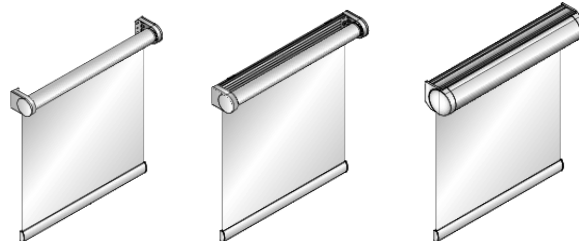

RIVIERA rullgardiner

Modellförteckning

Modell

Typ